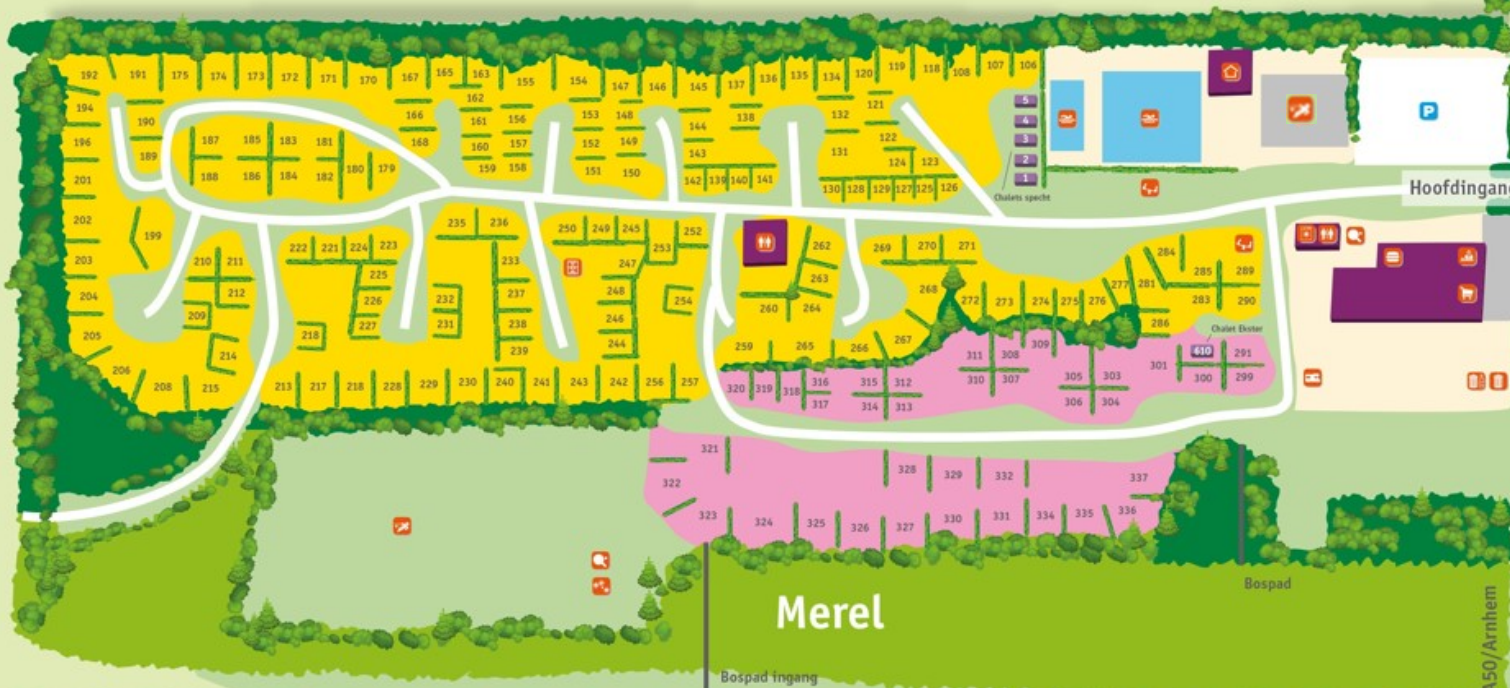

HERTENHORST

POELMANVAKANTIEPARKEN

- | | | | | | |
|--|---------------------------|--|---------------------------|--|-------------------|
| | Receptie | | Toeristische plaatsen | | Chalet Eekhoorn |
| | Supermarkt | | Seizoens-/jaarplaatsen | | Chalet Bever |
| | Milieustraat | | Jaarplaatsen sta-caravans | | Chalet Specht |
| | Sanitairgebouw | | Openbare weg | | Chalet Nachtegaal |
| | Recreatie- animatiegebouw | | Fietspad | | Chalet Meerkoet |
| | Camper service station | | Wandelpad | | Bungalow Fuut |
| | Cafetaria | | Voetbal/sportveld | | Chalet 33a |
| | Wasmachine | | | | |